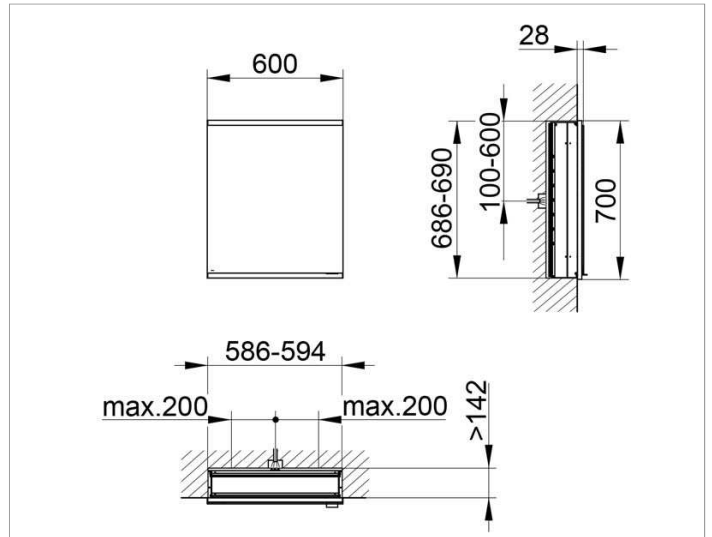

Royal Modular 2.0  
800020060100000 Spiegelschrank

**PRODUKT**

**ZEICHNUNG**

EEK: A++, A+, A ,

**OBERFLÄCHE**

silber-eloxiert

**ABMESSUNG**

600 x 700 x 160 mm