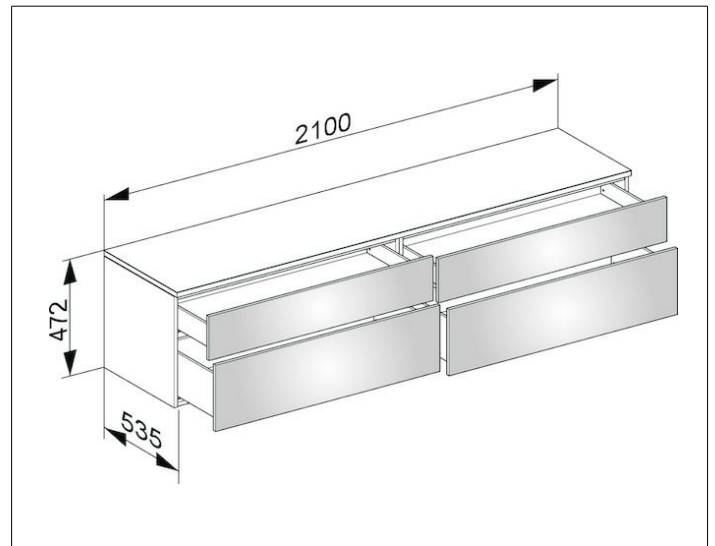

Edition 400

31773680000 Sideboard

PRODUKT

ZEICHNUNG

OBERFLÄCHE

Nussbaum/Nussbaum

ABMESSUNG

2100 x 472 x 535 mm