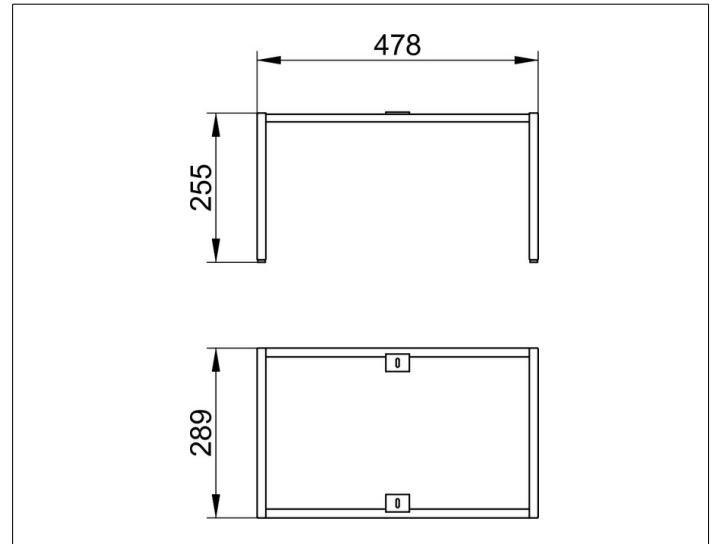

X-Line
33198140006 Bodengestell

PRODUKT

ZEICHNUNG

OBERFLÄCHE

trüffel

ABMESSUNG

480 x 255 x 290 mm