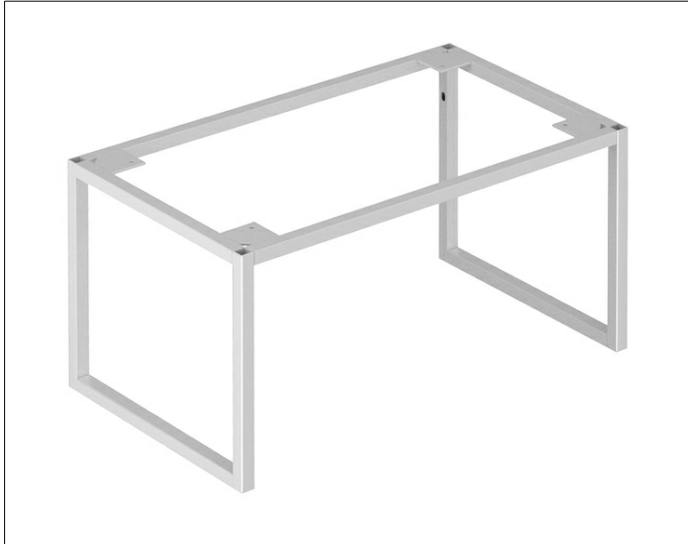

X-Line
33198140006 Bodengestell

PRODUKT

ZEICHNUNG

OBERFLÄCHE

trüffel

ABMESSUNG

480 x 255 x 290 mm