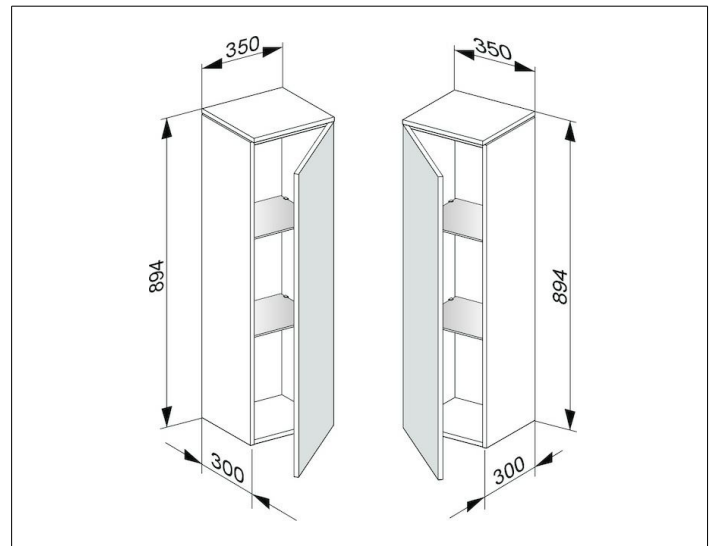

Edition 400

31720860002 Mittelschrank

PRODUKT

ZEICHNUNG

OBERFLÄCHE

Eiche anthrazit/Eiche anthrazit

ABMESSUNG

350 x 894 x 300 mm