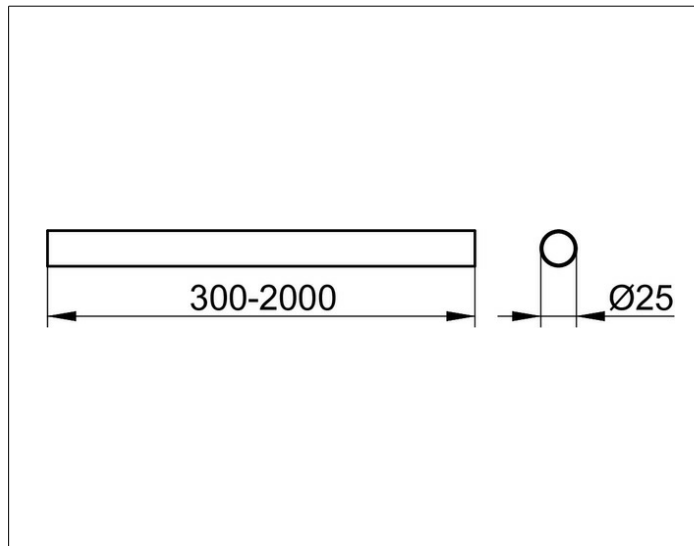

Plan
14930170500 Brausevorhangstange

PRODUKT

ZEICHNUNG

PRODUKTBESCHREIBUNG

auch als Deckenstütze verwendbar,
Stange bauseits kürzbar

OBERFLÄCHE

Aluminium silber-eloxiert (E6 EV1)

ABMESSUNG

500 mm

AUSSCHREIBUNGSTEXT

KEUCO PLAN Brausevorhangstange 14930170500
Aluminium silber-eloxiert (E6 EV1), Durchmesser 25 mm
Stange bauseits kürzbar
500 mm
auch als Deckenstütze verwendbar