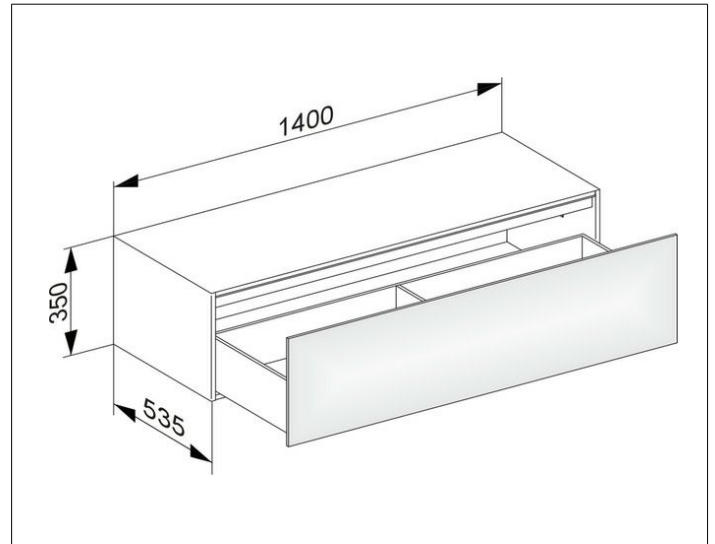

Edition 11

31326370100 Sideboard

PRODUKT

ZEICHNUNG

EEK: F , 10 kWh/1000h

OBERFLÄCHE

trüffel/trüffel

ABMESSUNG

1400 x 350 x 535 mm