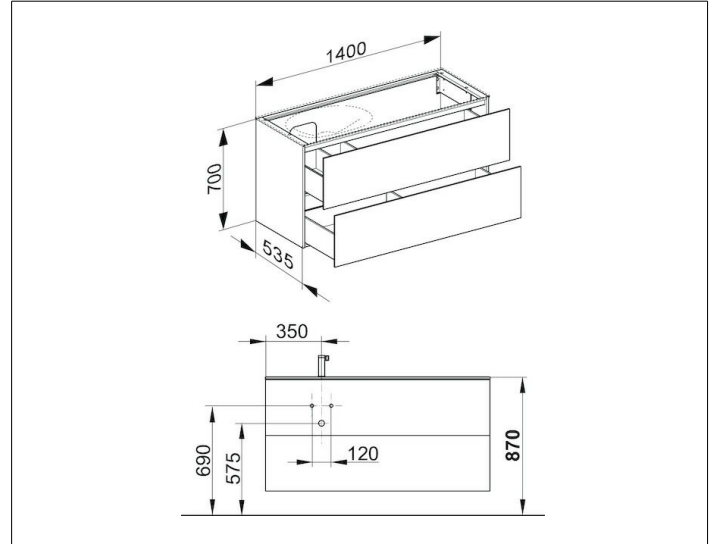

Edition 11

31268140000 Waschtischunterbau

PRODUKT

ZEICHNUNG

OBERFLÄCHE

trüffel/Glas trüffel

ABMESSUNG

1400 x 700 x 535 mm