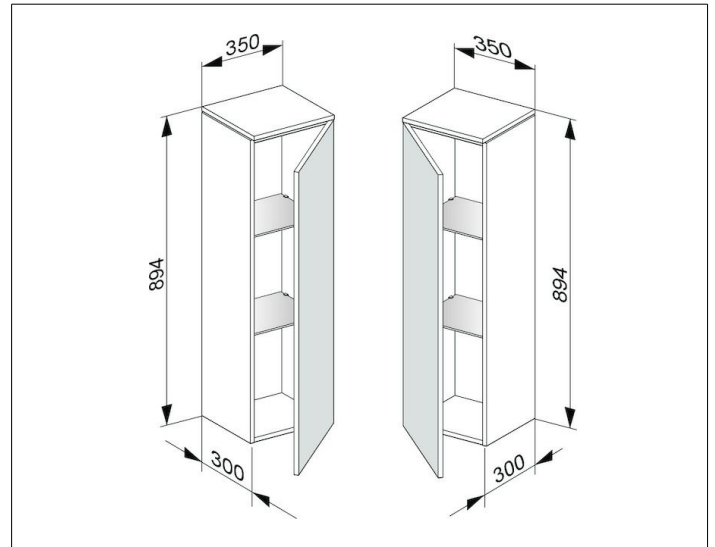

Edition 400

31720730001 Mittelschrank

PRODUKT

ZEICHNUNG

OBERFLÄCHE

weiß/Glas trüffel satiniert

ABMESSUNG

350 x 894 x 300 mm