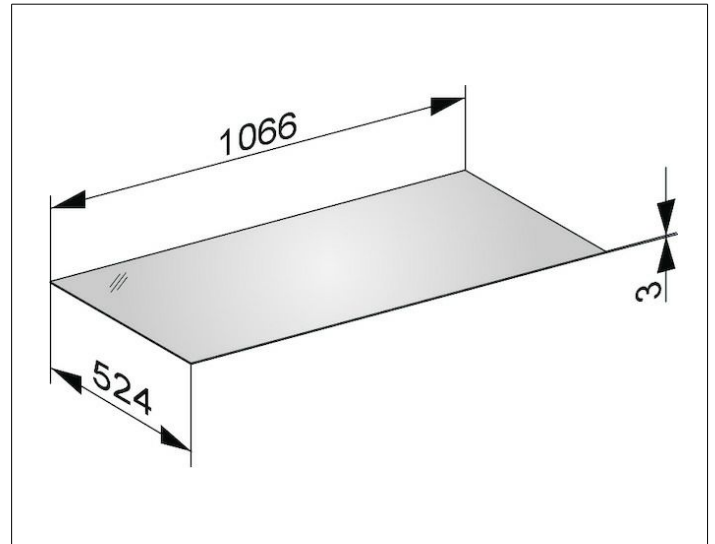

Edition 11

31324579002 Abdeckplatte

PRODUKT

ZEICHNUNG

OBERFLÄCHE

Glas schwarz

ABMESSUNG

1066 x 3 x 524 mm