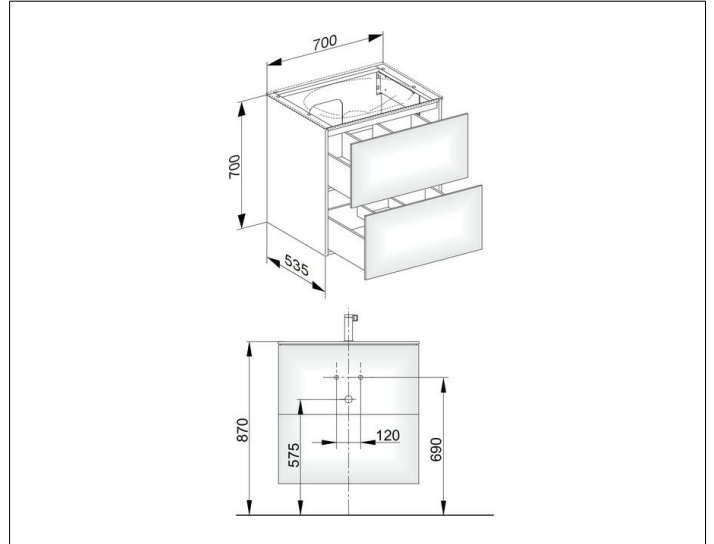

Edition 11

31342330100 Waschtischunterbau

PRODUKT

ZEICHNUNG

EEK: F ,

OBERFLÄCHE

schwarz gebürstet

ABMESSUNG

700 x 700 x 535 mm