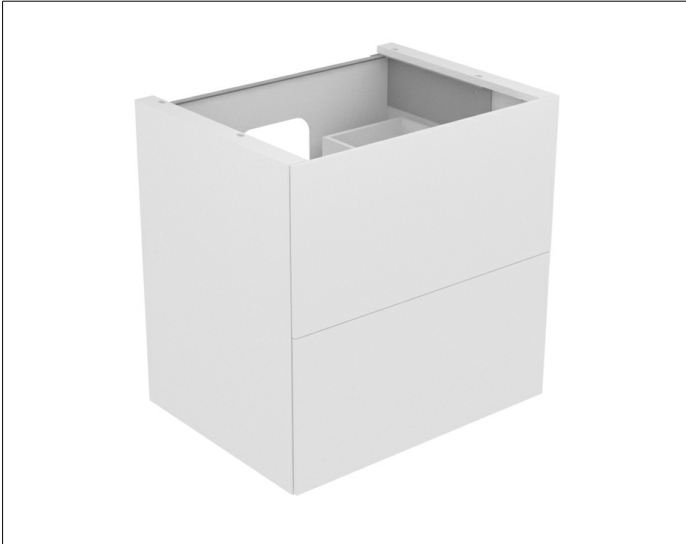

Edition 11

31342330100 Waschtischunterbau

PRODUKT

ZEICHNUNG

EEK: F ,

OBERFLÄCHE

schwarz gebürstet

ABMESSUNG

700 x 700 x 535 mm