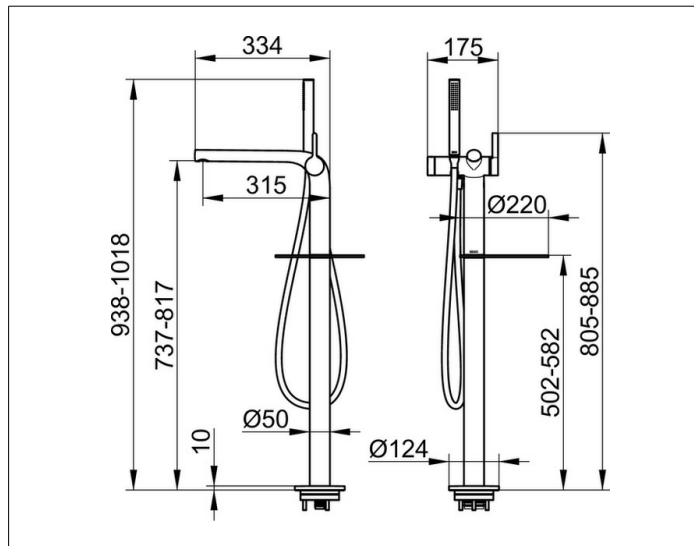

Edition 400

51527030100 Einhebel-Wannenmischer

**PRODUKT**

**ZEICHNUNG**

**PRODUKTBESCHREIBUNG**

für freistehende Montage,  
Mischwasserkartusche mit keramischen Dichtscheiben,  
mit Luftsprudler, komplett mit Stabhandbrause,  
Brauseschlauch 1250 mm und Ablage

**OBERFLÄCHE**

Bronze gebürstet

**AUSSCHREIBUNGSTEXT**

KEUCO EDITION 400 Einhebel-Wannenmischer 51527030100  
Einhebel-Wannenmischer mit hochwertiger PVD-Beschichtung,  
Bronze gebürstet, in skulpturaler Formensprache,  
für freistehende Montage,  
Standfußrohrdurchmesser 50 mm,  
hochwertige Mischwasserkartusche  
mit keramischen Dichtscheiben und möglicher Temperaturbegrenzung,  
Luftsprudler cache M24x1-B, komplett mit Stabhandbrause,  
Brauseschlauch 1250 mm und  
runder, drehbarer Ablage, D = 220 mm, aus 5 mm ESG klar,  
Gesamthöhe Ablage 502 mm - 582 mm,  
Gesamthöhe Armatur 938 mm - 1018 mm, Breite 175 mm,  
Gesamtausladung 334 mm,  
Schwenkbereich der Ablage beachten,

Zur Montage unbedingt erforderlich:  
Montagebausatz für Bodenbefestigung,  
Art.-Nr. 51127010070  
Bitte separat bestellen!