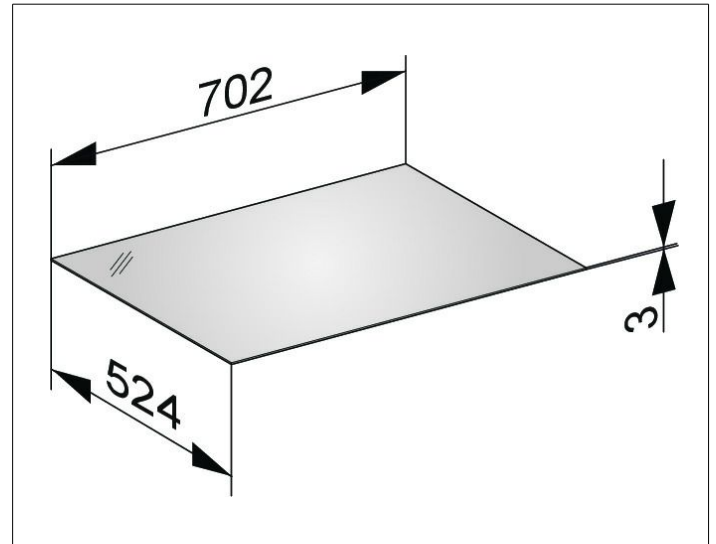

Edition 11

31322119000 Abdeckplatte

PRODUKT

ZEICHNUNG

OBERFLÄCHE

Glas anthrazit

ABMESSUNG

702 x 3 x 524 mm