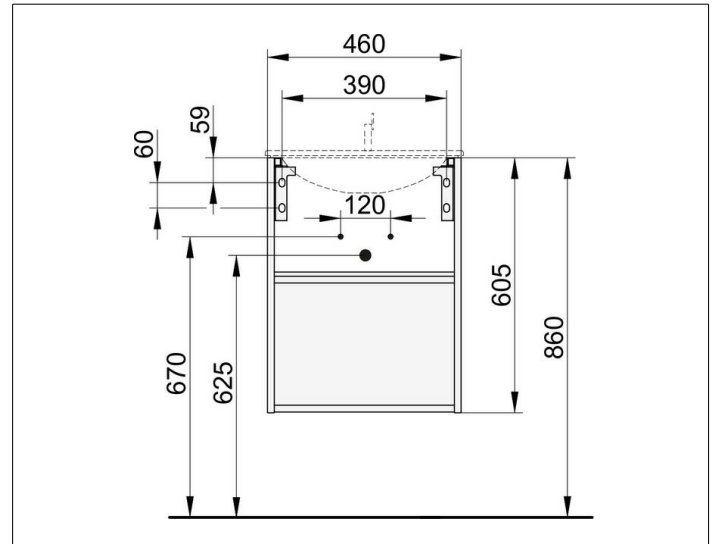

X-Line

33122140001 Waschtischunterbau

PRODUKT

ZEICHNUNG

OBERFLÄCHE

trüffel/trüffel

ABMESSUNG

460 x 605 x 380 mm