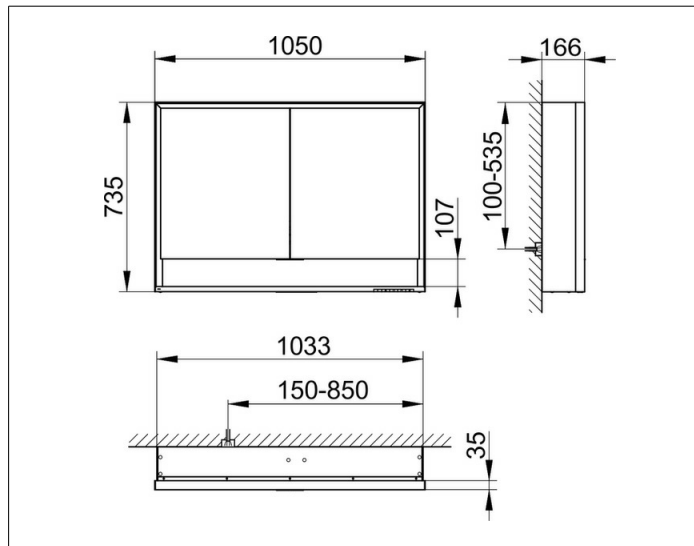

**Royal Lumos**

**14308171303 Spiegelschrank**

**PRODUKT**

**ZEICHNUNG**

**PRODUKTBESCHREIBUNG**

für die Wandvorbau-Montage  
 stufenlos einstellbare Lichtfarbe von 2700 Kelvin (warmweiß)  
 bis 6500 Kelvin (Tageslicht),  
 2 Drehtüren aus Kristall-Doppelspiegel,  
 Korpus in Aluminium silber-gebeizt-eloxiert,  
 Rückwandverspiegelung und Seitenverspiegelung  
 Bedienung:  
 Tastenfelder mit kapazitiver Touch-Sensorik,  
 DALI-steuerbar  
 Beleuchtung:  
 Rahmenbeleuchtung und Waschtisch-/Fachbeleuchtung,  
 separat stufenlos dimmbar und ein-/ausschaltbar  
 LED 61 Watt (Lebensdauer > 30.000 Std.)  
 EEK: C , 61 kWh/1000h

**AUSSTATTUNG**

- 2 Steckdosen
- 2 x 2 höhenverstellbare Glasablagen
- offenes Ablagefach über die ganze Breite
- Tür-Anschlagdämpfer

**OBERFLÄCHE**

silber-gebeizt-eloxiert

**ABMESSUNG**

1050 x 735 x 165 mm