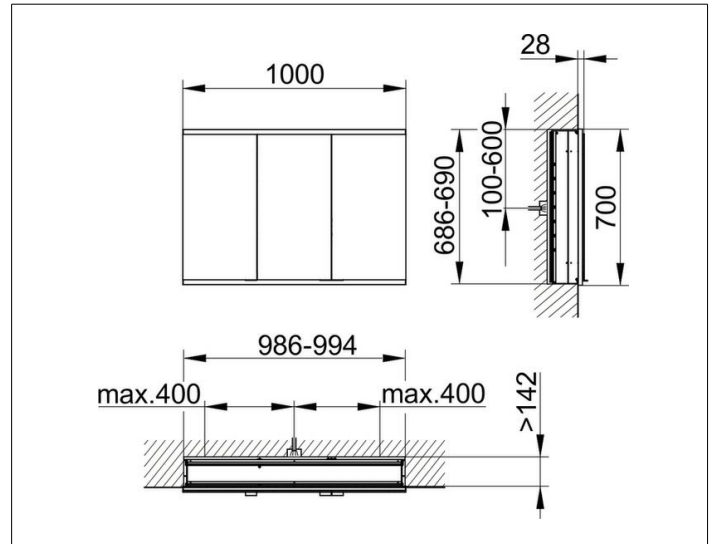

Royal Modular 2.0
800310100100200 Spiegelschrank

PRODUKT

ZEICHNUNG

EEK: C ,

OBERFLÄCHE

silber-eloxiert

ABMESSUNG

1000 x 700 x 160 mm