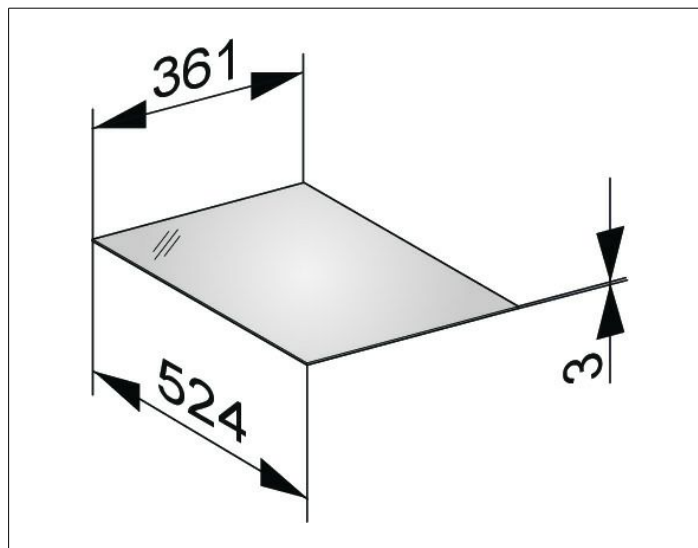

Edition 11

31320309001 Abdeckplatte

PRODUKT

ZEICHNUNG

OBERFLÄCHE

Glas weiß

ABMESSUNG

361 x 3 x 524 mm