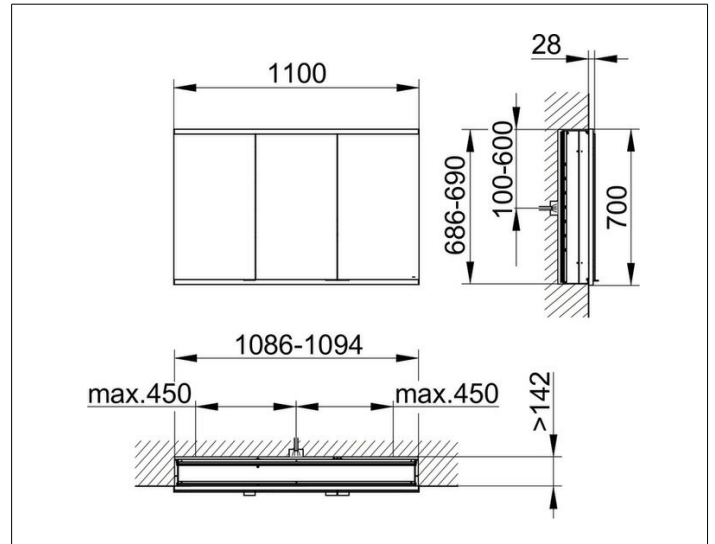

Royal Modular 2.0  
800310110100200 Spiegelschrank

**PRODUKT**

**ZEICHNUNG**

EEK: C ,

**OBERFLÄCHE**

silber-eloxiert

**ABMESSUNG**

1100 x 700 x 160 mm