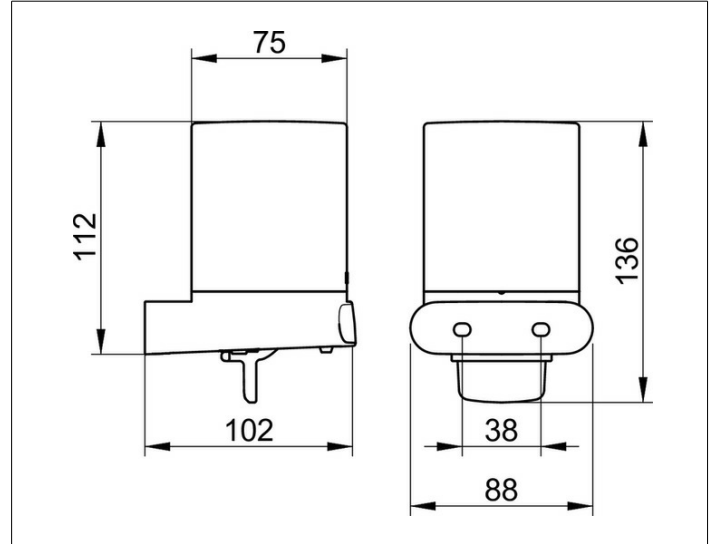

Elegance

11652000100 Stülpglas

PRODUKT

ZEICHNUNG

PRODUKTBESCHREIBUNG

Kunststoff mattiert, lose