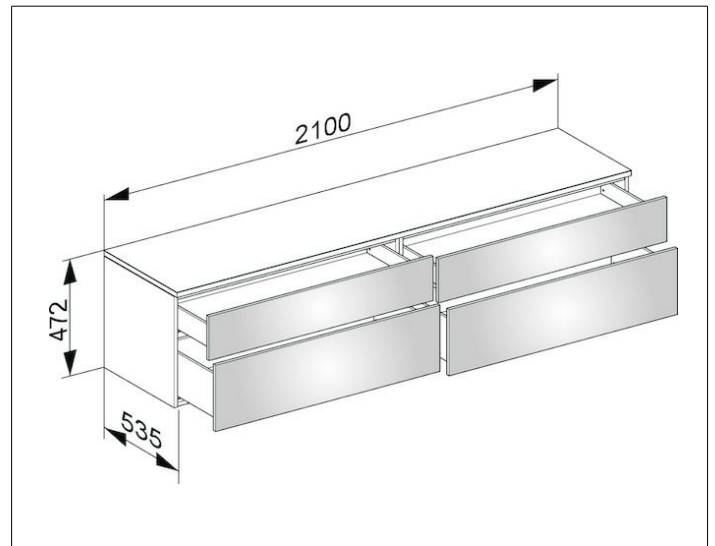

Edition 400

31773110000 Sideboard

PRODUKT

ZEICHNUNG

OBERFLÄCHE

anthrazit/Glas anthrazit klar

ABMESSUNG

2100 x 472 x 535 mm