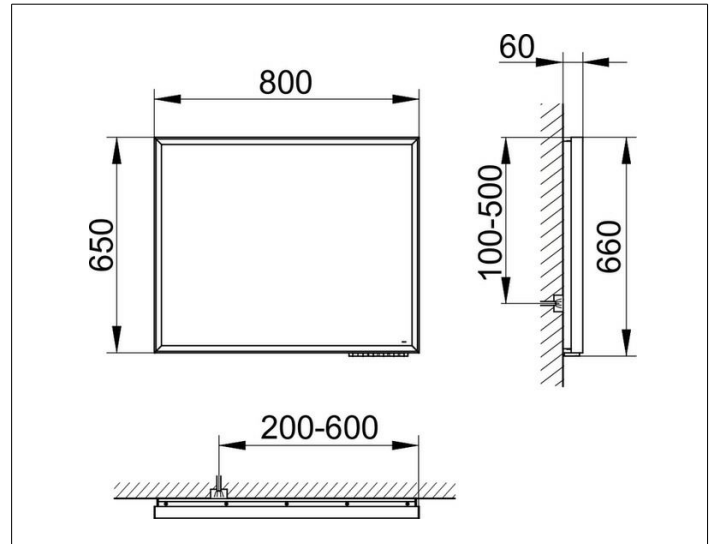

**Royal Lumos**

14597172500 Lichtspiegel

**PRODUKT**

**ZEICHNUNG**

**PRODUKTBESCHREIBUNG**

stufenlos einstellbare Lichtfarbe von 2700 Kelvin (warmweiß) bis 6500 Kelvin (Tageslicht),

umlaufender Aluminium-Rahmen, silber-eloxiert

EEK: C , 53 kWh/1000h

**OBERFLÄCHE**

53 Watt

**ABMESSUNG**

800 x 650 x 60 mm