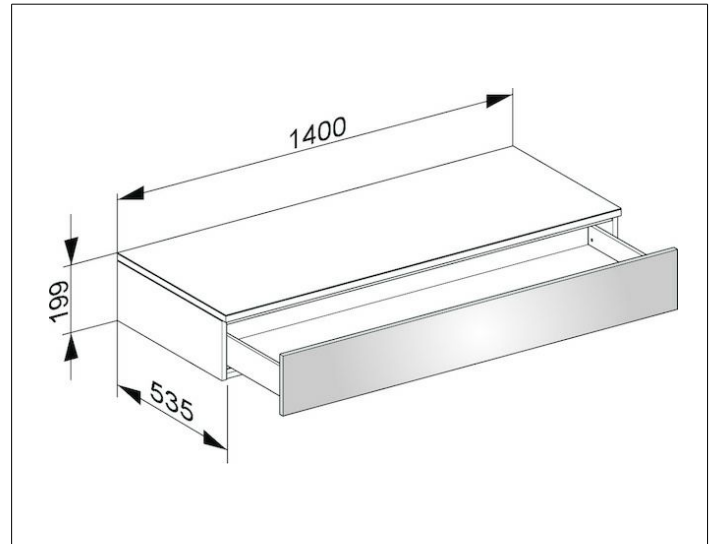

Edition 400

31760270000 Sideboard

PRODUKT

ZEICHNUNG

OBERFLÄCHE

weiß/Glas weiß satiniert

ABMESSUNG

1400 x 199 x 535 mm