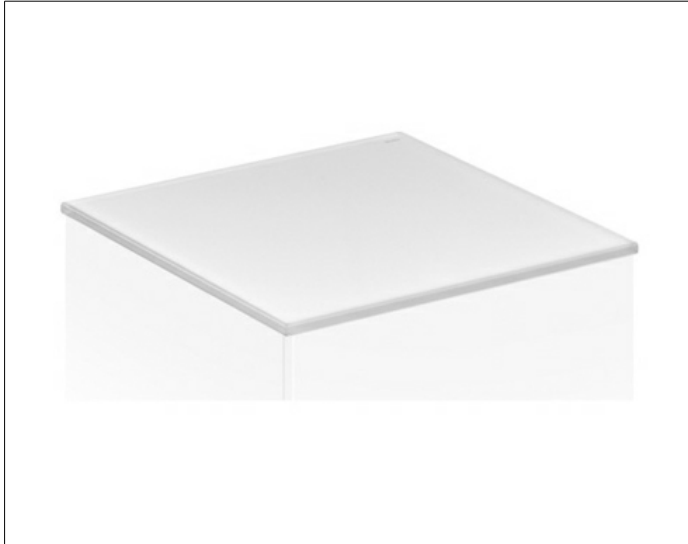

Edition 11

31320149011 Abdeckplatte

PRODUKT

ZEICHNUNG

OBERFLÄCHE

Glas trüffel

ABMESSUNG

361 x 3 x 520 mm