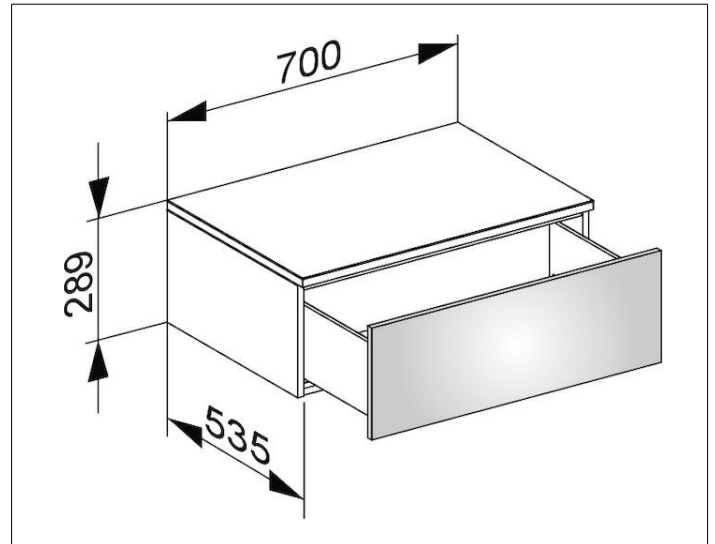

Edition 400

3174187000 Sideboard

PRODUKT

ZEICHNUNG

OBERFLÄCHE

Eiche cashmere/Eiche cashmere

ABMESSUNG

700 x 289 x 535 mm