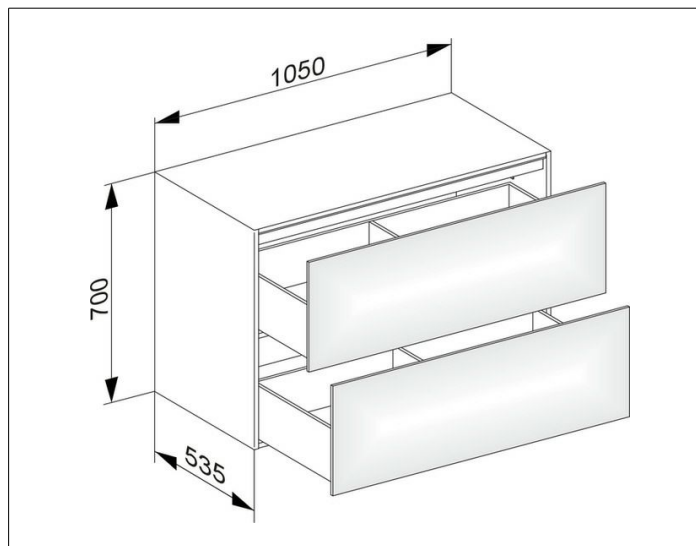

Edition 11

31325280000 Sideboard

PRODUKT

ZEICHNUNG

OBERFLÄCHE

cashmere/Glas cashmere satiniert

ABMESSUNG

1050 x 700 x 535 mm