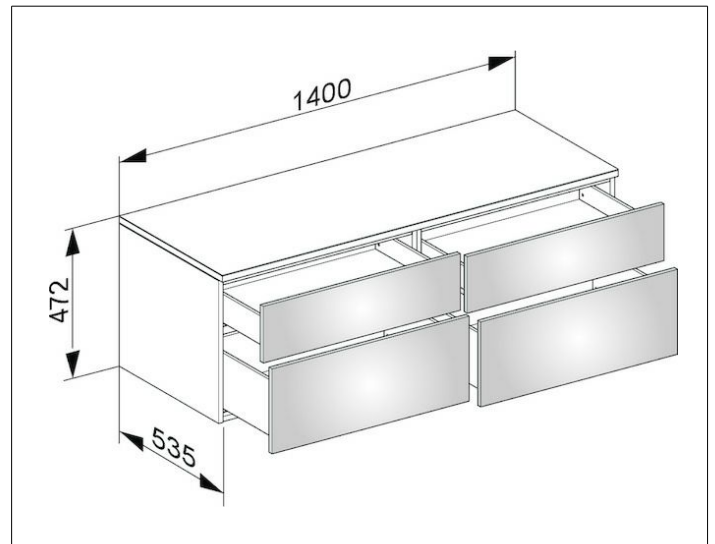

Edition 400

31767740000 Sideboard

PRODUKT

ZEICHNUNG

OBERFLÄCHE

weiß/Glas cashmere klar

ABMESSUNG

1400 x 472 x 535 mm