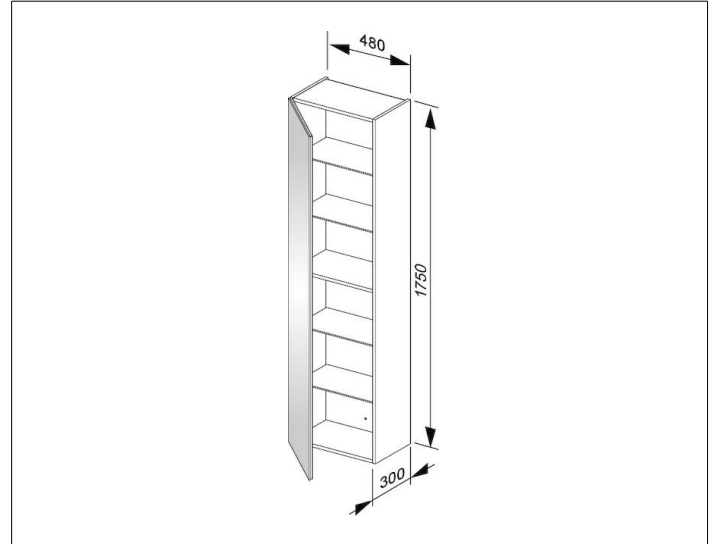

X-Line

33130110001 Hochschrank

PRODUKT

ZEICHNUNG

OBERFLÄCHE

anthrazit/anthrazit

ABMESSUNG

480 x 1750 x 300 mm