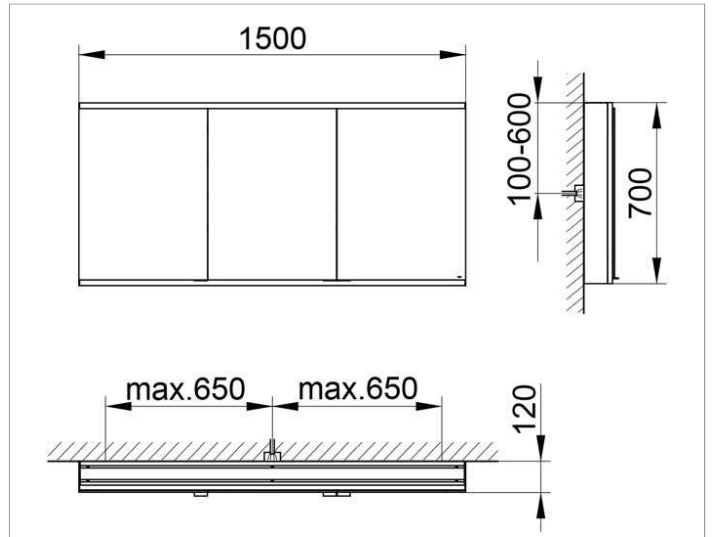

Royal Modular 2.0
80032115000000 Spiegelschrank

PRODUKT

ZEICHNUNG

EEK: A++, A+, A ,

OBERFLÄCHE

silber-eloxiert

ABMESSUNG

1500 x 700 x 120 mm