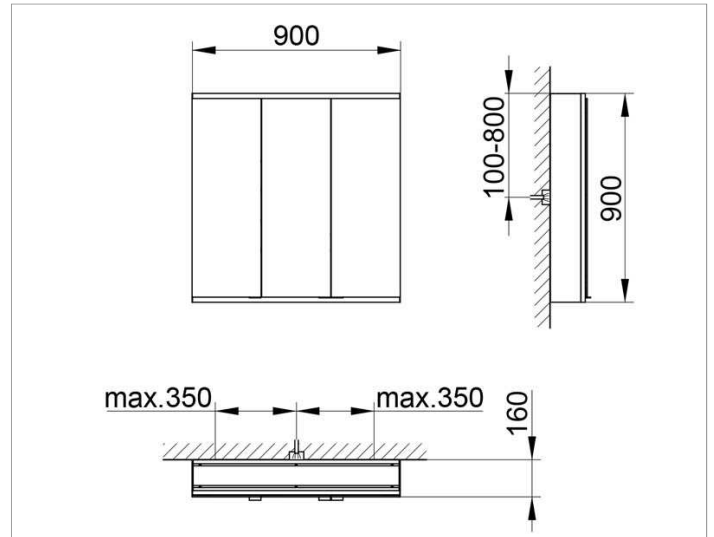

Royal Modular 2.0
800301091100200 Spiegelschrank

PRODUKT

ZEICHNUNG

OBERFLÄCHE

silber-eloxiert

ABMESSUNG

900 x 900 x 160 mm