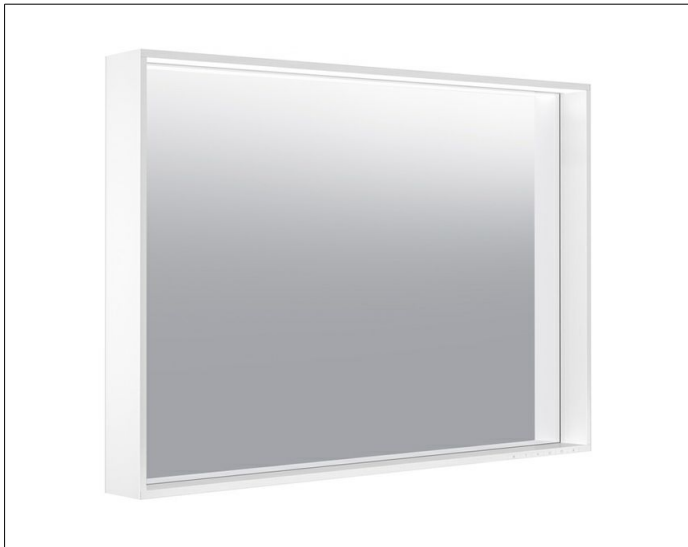

X-Line

33298113000 Lichtspiegel

PRODUKT

ZEICHNUNG

EEK: C , 42 kWh/1000h

OBERFLÄCHE

anthrazit

ABMESSUNG

1000 x 700 x 105 mm