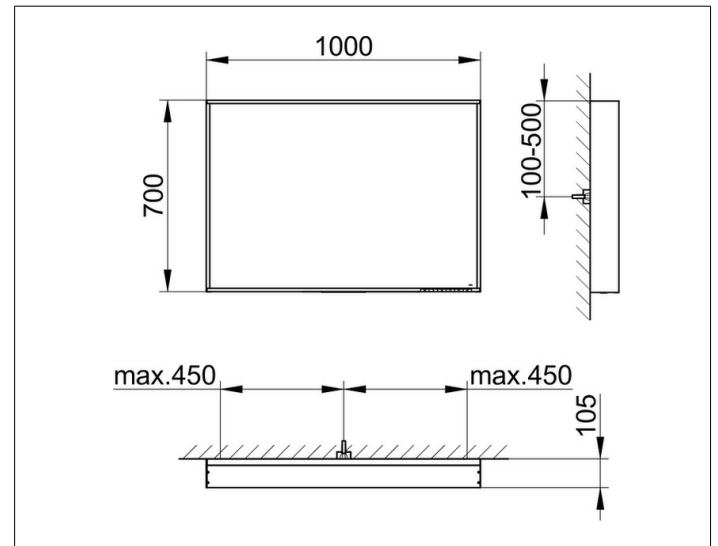

X-Line

33298113000 Lichtspiegel

PRODUKT

ZEICHNUNG

EEK: C , 42 kWh/1000h

OBERFLÄCHE

anthrazit

ABMESSUNG

1000 x 700 x 105 mm