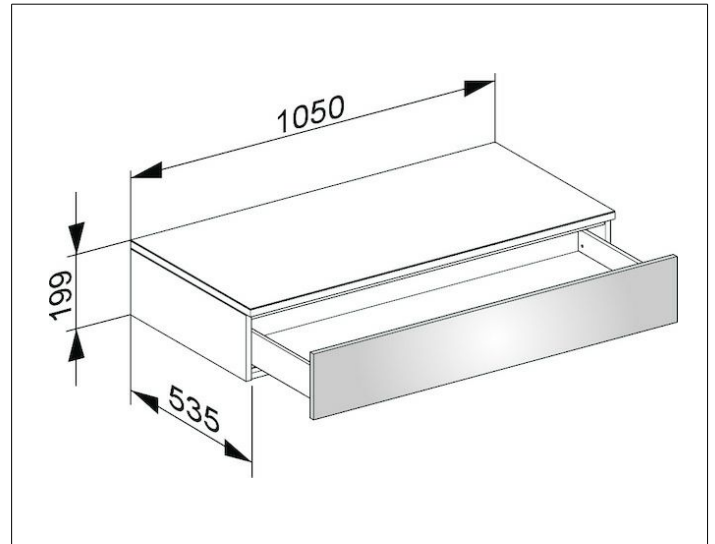

Edition 400

31750150000 Sideboard

PRODUKT

ZEICHNUNG

OBERFLÄCHE

anthrazit/Glas anthrazit satiniert

ABMESSUNG

1050 x 199 x 535 mm