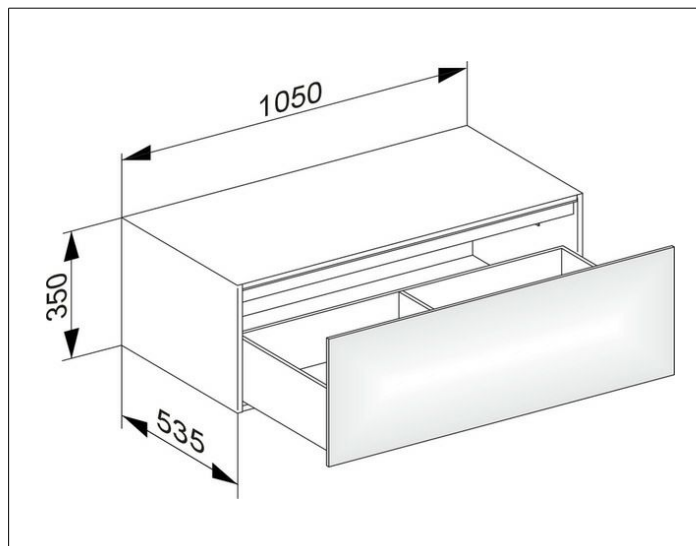

Edition 11

31324370000 Sideboard

PRODUKT

ZEICHNUNG

OBERFLÄCHE

trüffel/trüffel

ABMESSUNG

1050 x 350 x 535 mm