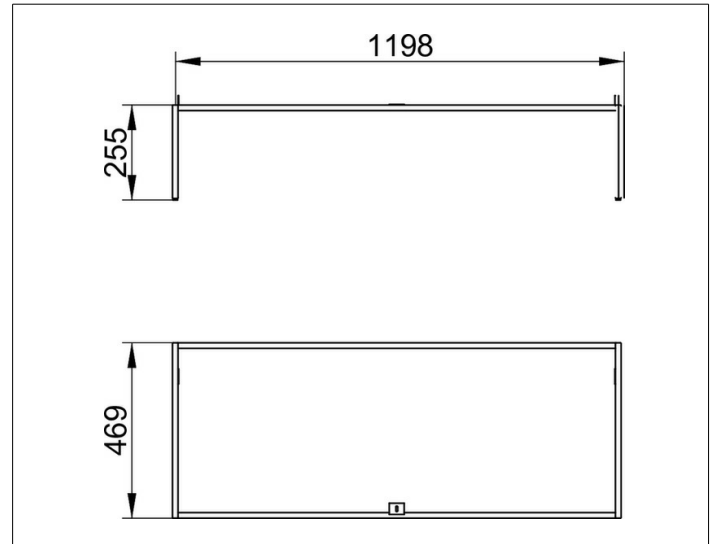

X-Line

33198110005 Bodengestell

**PRODUKT**

**ZEICHNUNG**

**OBERFLÄCHE**

anthrazit

**ABMESSUNG**

1200 x 255 x 470 mm