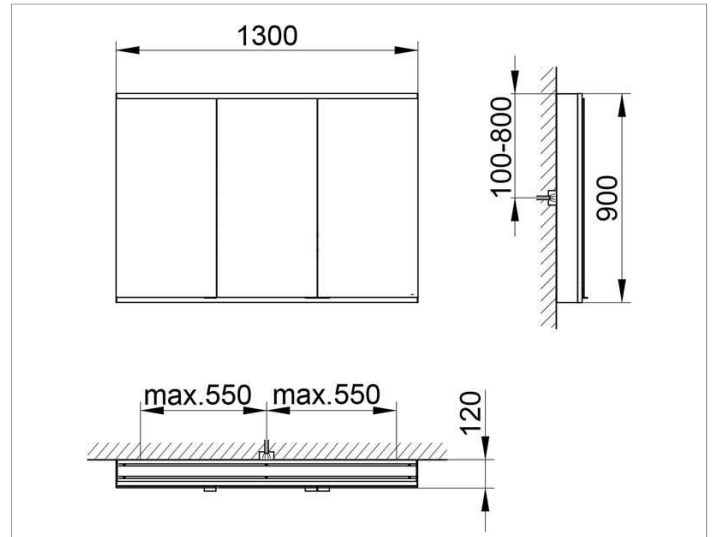

Royal Modular 2.0
800301131000300 Spiegelschrank

PRODUKT

ZEICHNUNG

OBERFLÄCHE

silber-eloxiert

ABMESSUNG

1300 x 900 x 120 mm