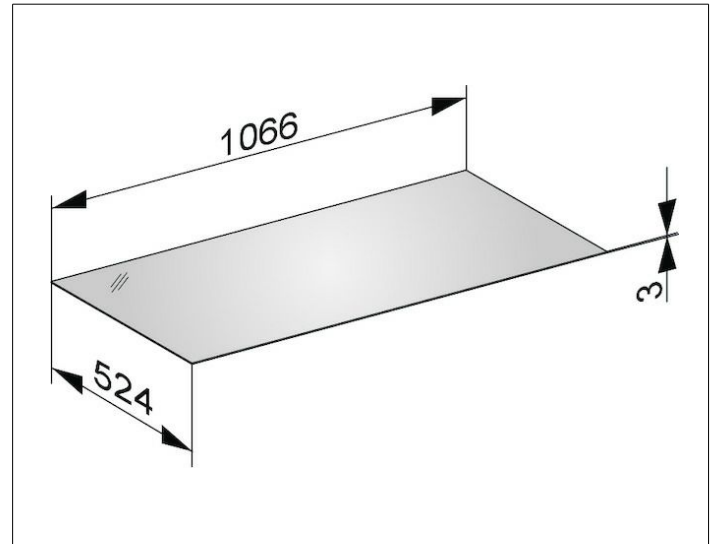

Edition 11

31324309002 Abdeckplatte

**PRODUKT**

**ZEICHNUNG**

**OBERFLÄCHE**

Glas weiß

**ABMESSUNG**

1066 x 3 x 524 mm