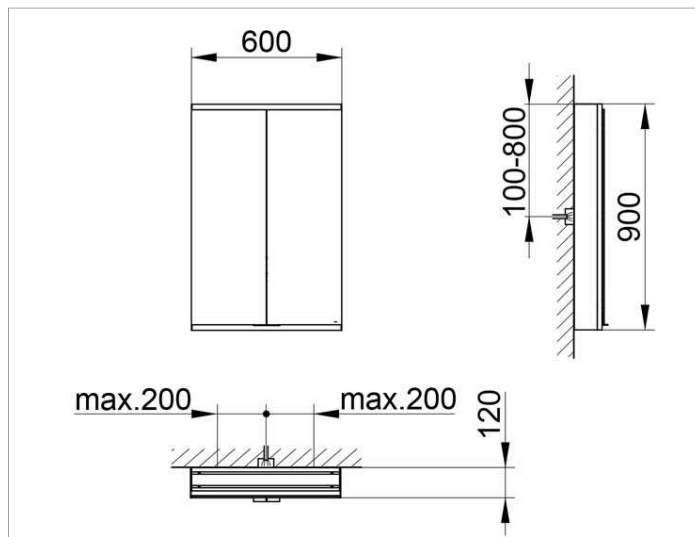

Royal Modular 2.0  
800201061000200 Spiegelschrank

PRODUKT

ZEICHNUNG

OBERFLÄCHE

silber-eloxiert

ABMESSUNG

600 x 900 x 120 mm