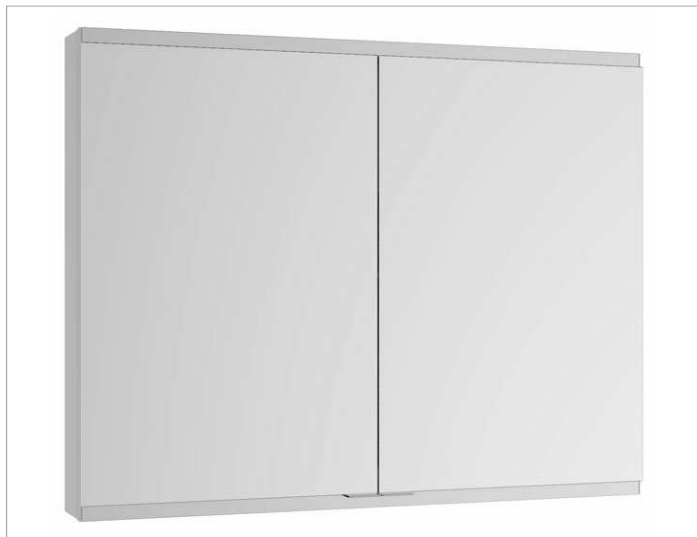

Royal Modular 2.0  
800201061000200 Spiegelschrank

PRODUKT

ZEICHNUNG

OBERFLÄCHE

silber-eloxiert

ABMESSUNG

600 x 900 x 120 mm