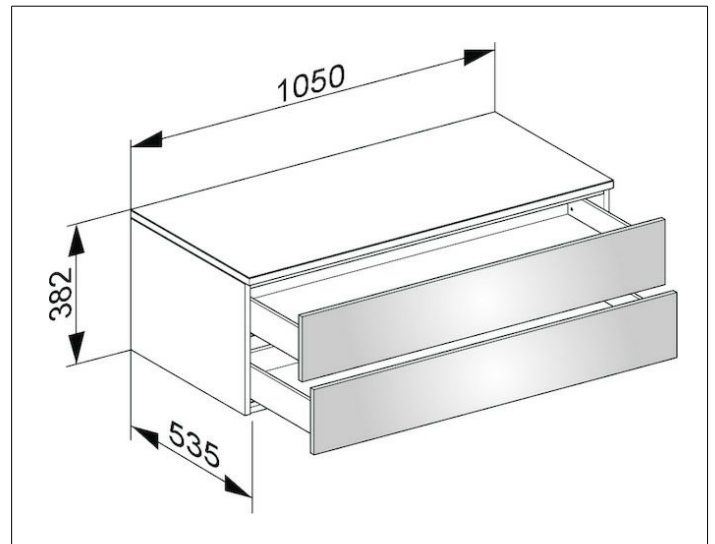

Edition 400

31752710000 Sideboard

**PRODUKT**

**ZEICHNUNG**

**OBERFLÄCHE**

weiß/Glas anthrazit satiniert

**ABMESSUNG**

1050 x 382 x 535 mm