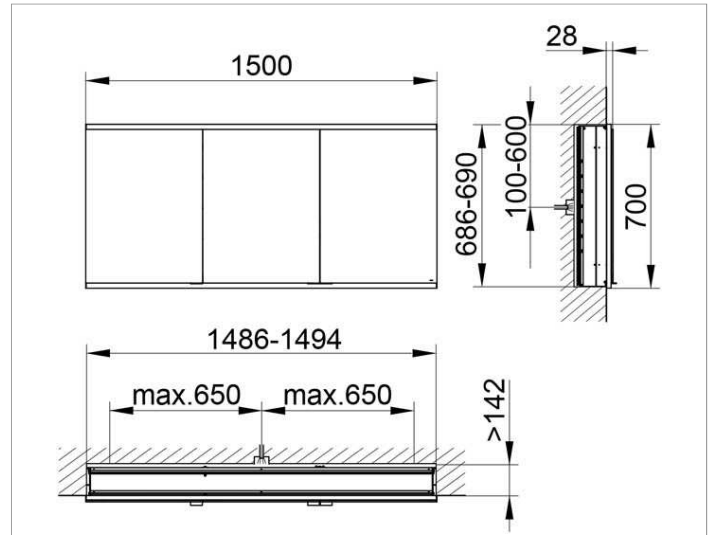

Royal Modular 2.0
800320150100300 Spiegelschrank

PRODUKT

ZEICHNUNG

EEK: A++, A+, A ,

OBERFLÄCHE

silber-eloxiert

ABMESSUNG

1500 x 700 x 160 mm