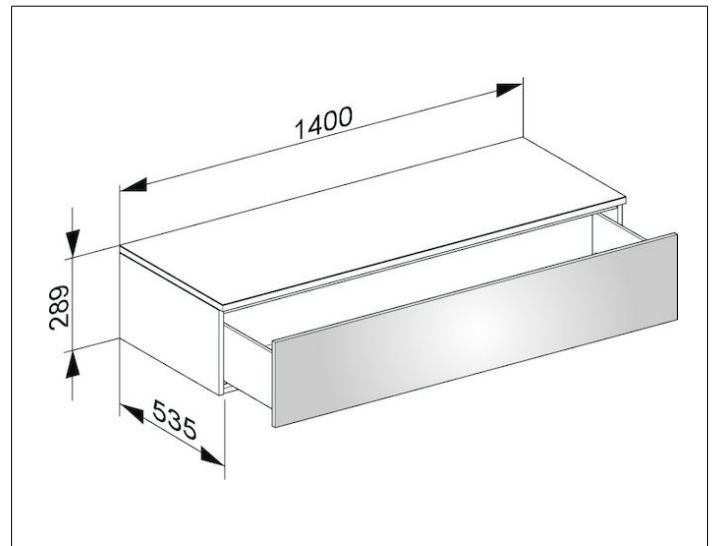

Edition 400

31761860000 Sideboard

PRODUKT

ZEICHNUNG

OBERFLÄCHE

Eiche anthrazit/Eiche anthrazit

ABMESSUNG

1400 x 289 x 535 mm