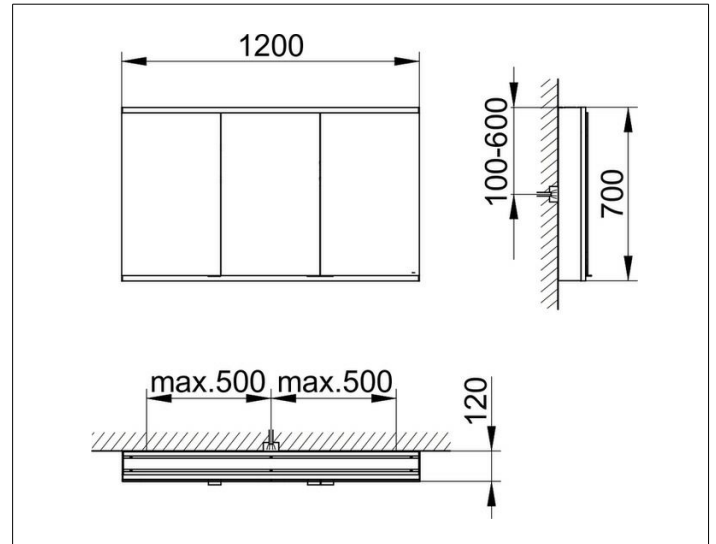

Royal Modular 2.0
80030112000000 Spiegelschrank

PRODUKT

ZEICHNUNG

OBERFLÄCHE

silber-eloxiert

ABMESSUNG

1200 x 700 x 120 mm