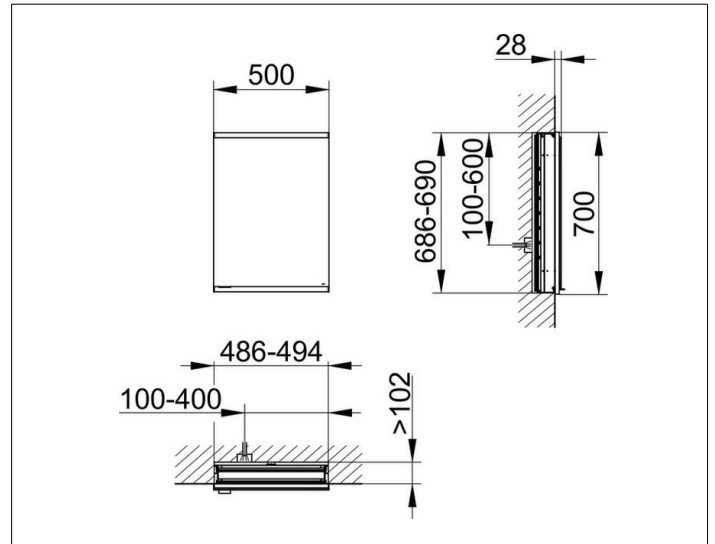

Royal Modular 2.0

800100050000100 Spiegelschrank

PRODUKT

ZEICHNUNG

OBERFLÄCHE

silber-eloxiert

ABMESSUNG

500 x 700 x 120 mm