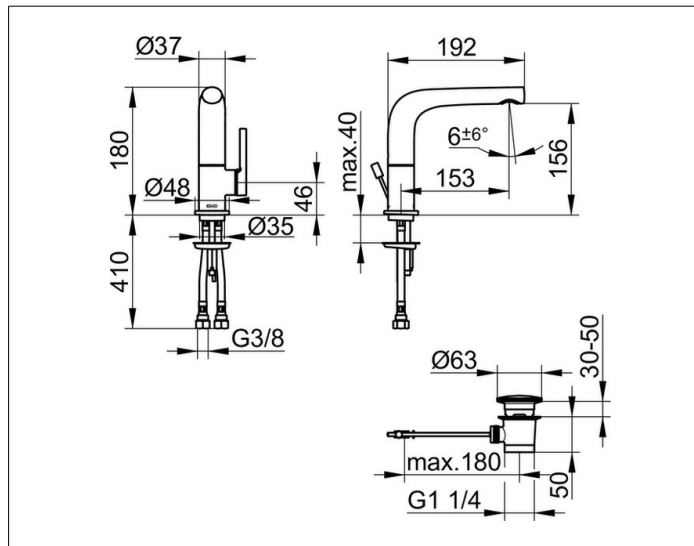

Edition 400

51505050000 Einhebel-Waschtischmischer 150

**PRODUKT**

**ZEICHNUNG**

**PRODUKTBESCHREIBUNG**

mit Zugstangen-Ablaufgarnitur 1 1/4 Zoll,  
Auslauf schwenkbar +/- 45°,  
Einlochmontage mit Schnell-Montage-System,  
Mischwasserkartusche mit keramischen Dichtscheiben,  
Luftsprudler SLIM SSR M 24x1, Strahlwinkel verstellbar,  
Druckschläuche 435 mm, G 3/8 Zoll,  
Durchfluss begrenzt auf 7,6 l/min.  
geräuschgeprüft

**OBERFLÄCHE**

Nickel gebürstet

**ABMESSUNG**

schwenkbar

**AUSSCHREIBUNGSTEXT**

KEUCO Edition 400 Einhebel-Waschtischmischer 150, 51505050000  
Einhebel-Waschtischmischer mit hochwertiger PVD-Beschichtung,  
Nickel gebürstet, in skulpturaler Formensprache,  
Auslauf schwenkbar +/-45°, Standmontage,  
inkl. Zugstangen-Ablaufgarnitur 1 1/4 Zoll,  
hochwertige Mischwasserkartusche mit keramischen Dichtscheiben,  
seitlicher Bedienhebel,  
Einlochmontage mit Schnell-Montage-System für Waschtische,  
verdeckt integrierter Luftsprudler SLIM SSR M 24x1,  
Strahlwinkel verstellbar +/-6°,  
sichtbare Höhe 180 mm, Auslaufhöhe 156 mm, Ausladung 192 mm,  
Wasseranschluss mit flexiblen Druckschläuchen,  
Länge 435 mm, G 3/8 Zoll,  
Durchflussmenge begrenzt auf 7,6 l/min.,  
Länge der Zugstange 400 mm,  
Abdeckstopfen Durchmesser 63 mm