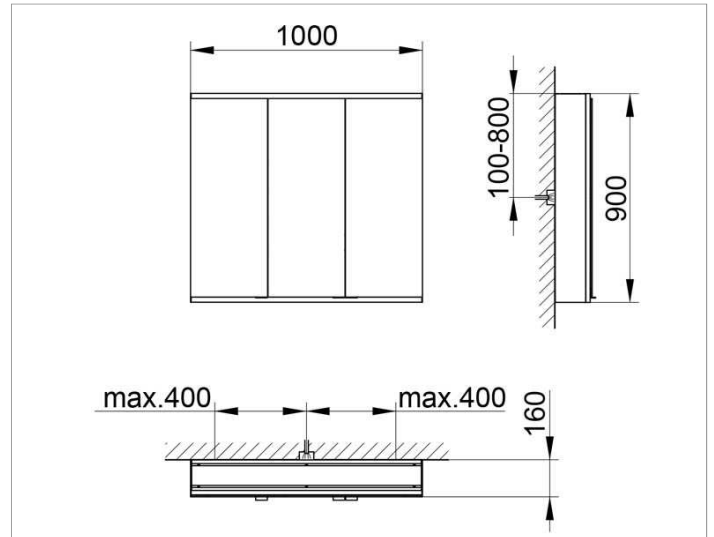

Royal Modular 2.0
800301101100200 Spiegelschrank

PRODUKT

ZEICHNUNG

OBERFLÄCHE

silber-eloxiert

ABMESSUNG

1000 x 900 x 160 mm