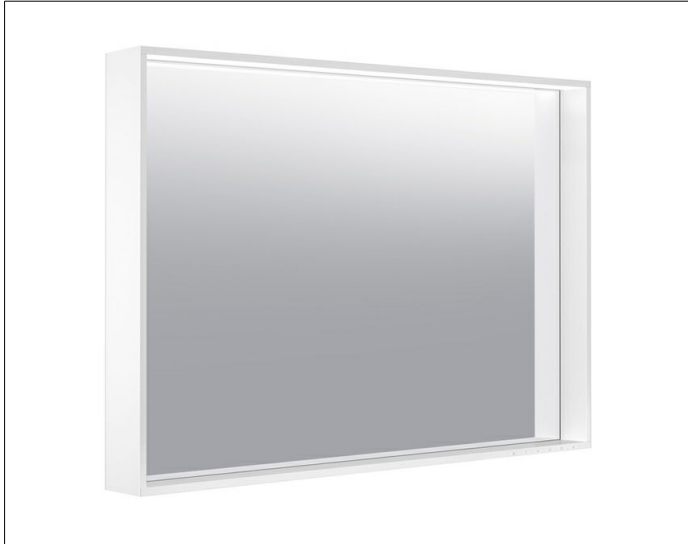

X-Line  
3329818300 Lichtspiegel

**PRODUKT**

**ZEICHNUNG**

EEK: C , 42 kWh/1000h

**OBERFLÄCHE**

cashmere

**ABMESSUNG**

1000 x 700 x 105 mm