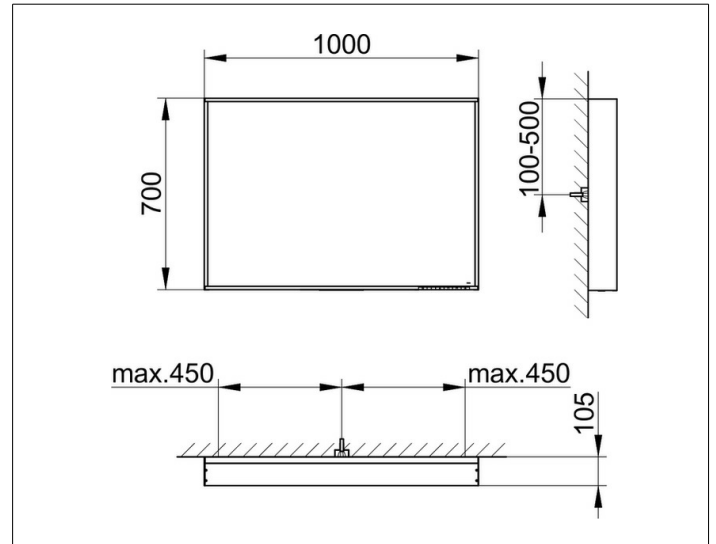

X-Line  
3329818300 Lichtspiegel

**PRODUKT**

**ZEICHNUNG**

EEK: C , 42 kWh/1000h

**OBERFLÄCHE**

cashmere

**ABMESSUNG**

1000 x 700 x 105 mm