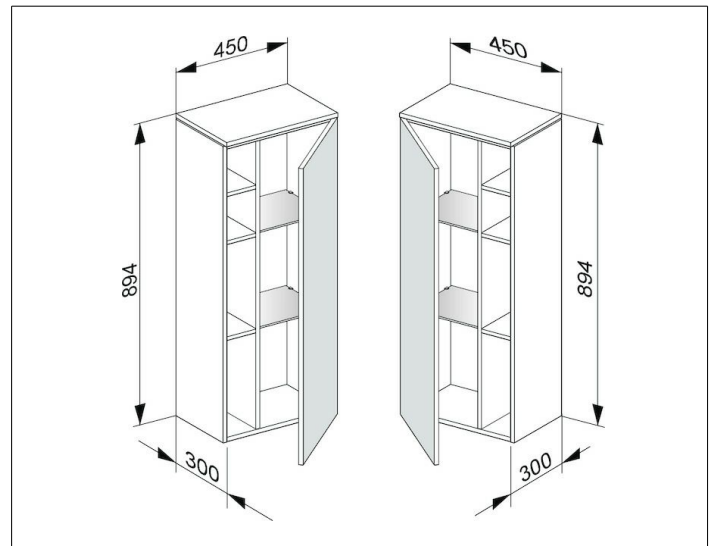

Edition 400

31725700002 Mittelschrank

**PRODUKT**

**ZEICHNUNG**

**OBERFLÄCHE**

weiß/Glas anthrazit klar

**ABMESSUNG**

450 x 894 x 300 mm