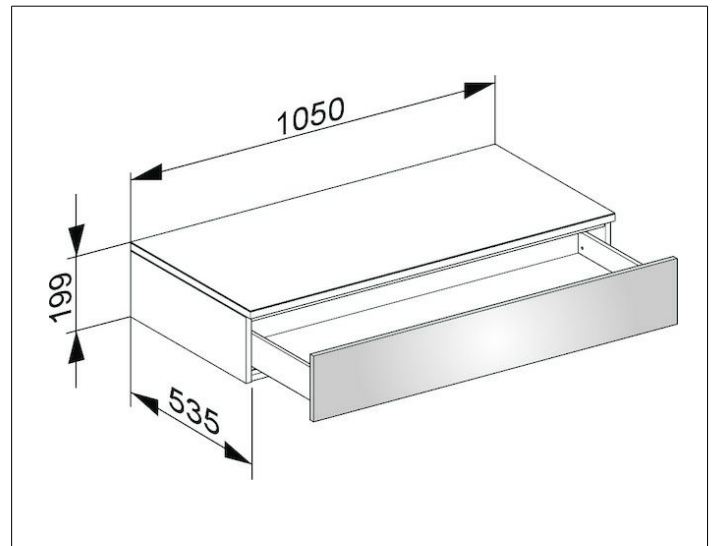

Edition 400

31750140000 Sideboard

PRODUKT

ZEICHNUNG

OBERFLÄCHE

trüffel/Glas trüffel klar

ABMESSUNG

1050 x 199 x 535 mm