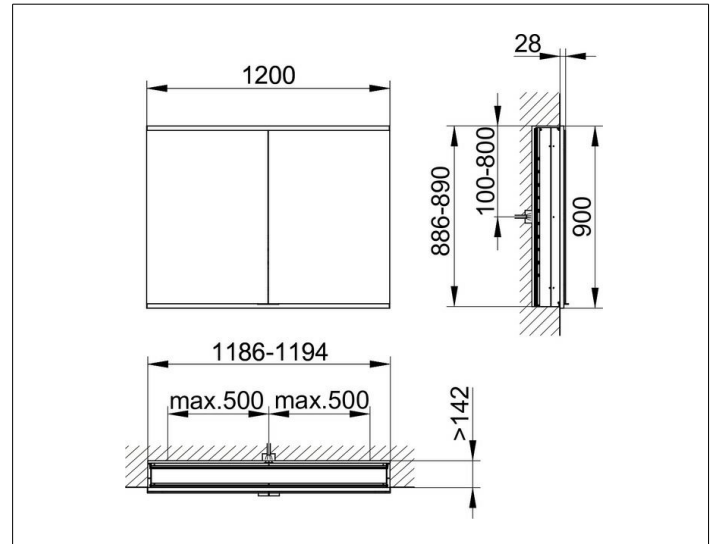

Royal Modular 2.0
800210121100200 Spiegelschrank

PRODUKT

ZEICHNUNG

EEK: C ,

OBERFLÄCHE

silber-eloxiert

ABMESSUNG

1200 x 900 x 160 mm