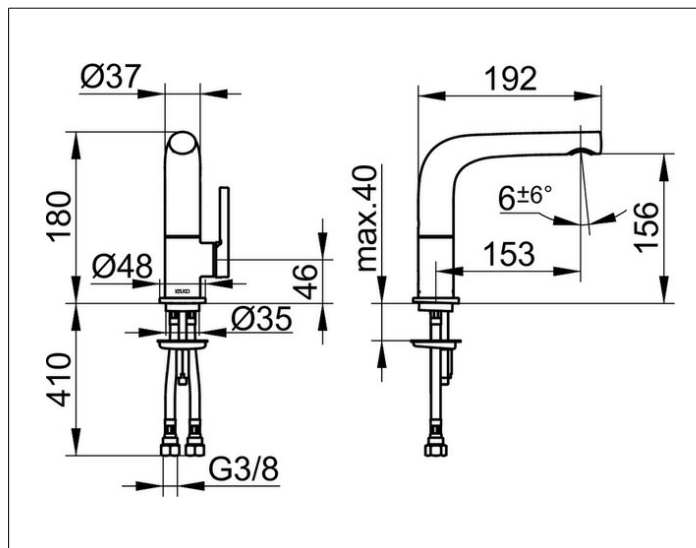

Edition 400

51505050100 Einhebel-Waschtischmischer 150

PRODUKT

ZEICHNUNG

PRODUKTBESCHREIBUNG

ohne Zugstangen-Ablaufgarnitur,
Auslauf schwenkbar +/- 45°,
Einlochmontage mit Schnell-Montage-System,
Mischwasserkartusche mit keramischen Dichtscheiben,
Luftsprudler SLIM SSR M 24x1, Strahlwinkel verstellbar,
Druckschläuche 435 mm, G 3/8 Zoll,
Durchfluss begrenzt auf 7,6 l/min.
geräuschgeprüft

OBERFLÄCHE

Nickel gebürstet

ABMESSUNG

schwenkbar

AUSSCHREIBUNGSTEXT

KEUCO Edition 400 Einhebel-Waschtischmischer 150, 51505050100
Einhebel-Waschtischmischer mit hochwertiger PVD-Beschichtung,
Nickel gebürstet, in skulpturaler Formensprache,
Auslauf schwenkbar +/- 45°, Standmontage,
ohne Zugstangen-Ablaufgarnitur,
hochwertige Mischwasserkartusche mit keramischen Dichtscheiben,
seitlicher Bedienhebel,
Einlochmontage mit Schnell-Montage-System für Waschtische,
verdeckt integrierter Luftsprudler SLIM SSR M 24x1,
Strahlwinkel verstellbar +/- 6°,
sichtbare Höhe 180 mm, Auslaufhöhe 156 mm, Ausladung 192 mm,
Wasseranschluss mit flexiblen Druckschläuchen,
Länge 435 mm, G 3/8 Zoll,
Durchflussmenge begrenzt auf 7,6 l/min.