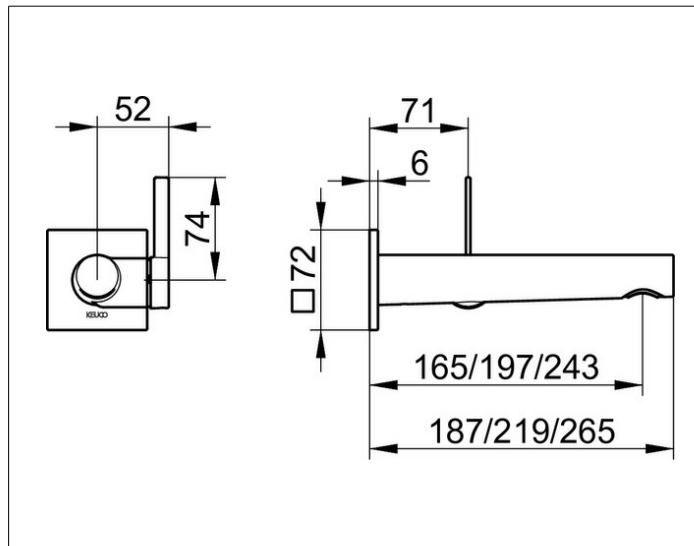

IXMO

59516011102 Einhebel-Waschtischmischer

PRODUKT

ZEICHNUNG

PRODUKTBESCHREIBUNG

für UP Montage, DN 15, mit eckiger Rosette,
Mischwasserkartusche mit keramischen Dichtscheiben
Luftsprudler SLIM SSR M 24x1, Strahlwinkel verstellbar
Durchflussbegrenzung auf 7,6 l/min.
passend für Grundkörper Art.-Nr. 59916 000075
geräuschgeprüft

OBERFLÄCHE

verchromt

ABMESSUNG

Ausladung 197 mm/IXMO Pure

AUSSCHREIBUNGSTEXT

KEUCO Einhebel-Waschtischmischer 59516011102
hochglanzverchromter Einhebel-Waschtischmischer,
aus entzinkungsarmen Messing,
für UP-Montage, mit eckiger Rosette,
hochwertige Mischwasserkartusche mit
keramischen Dichtscheiben,
Betätigungshebel aus Metall,
Rosette 72 x 72 mm, Stärke 6 mm,
Auslaufdurchmesser 36 mm,
Grundkörperdurchmesser 88 mm (inkl. Hebeleinheit),
Gesamtausladung 219 mm, Wasseraustritt bei 197 mm,
Luftsprudler M24x1, Strahlwinkel verstellbar +/-8°
Durchflussbegrenzung auf 7,6 l/min.

Hinweis:
passender Grundkörper 59916000075