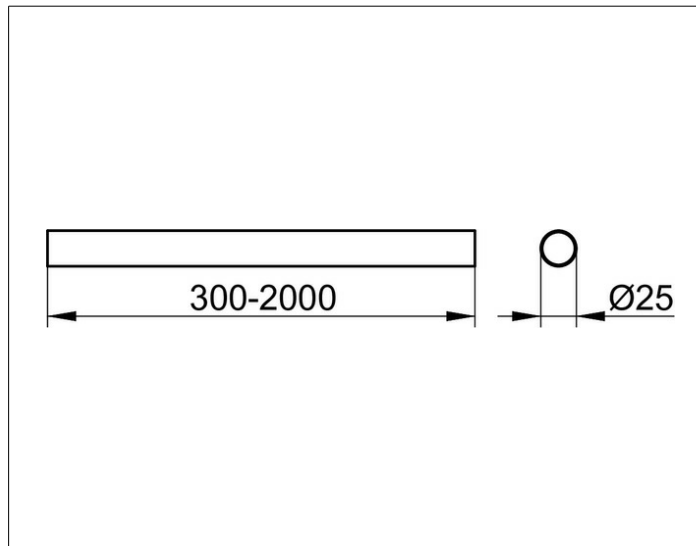

Plan
14930071200 Brausevorhangstange

PRODUKT

ZEICHNUNG

PRODUKTBESCHREIBUNG

auch als Deckenstütze verwendbar,
Stange bauseits kürzbar

OBERFLÄCHE

Edelstahl

ABMESSUNG

1200 mm

AUSSCHREIBUNGSTEXT

KEUCO PLAN Brausevorhangstange 14930071200
Edelstahl, Durchmesser 25 mm
Stange bauseits kürzbar
1200 mm
auch als Deckenstütze verwendbar