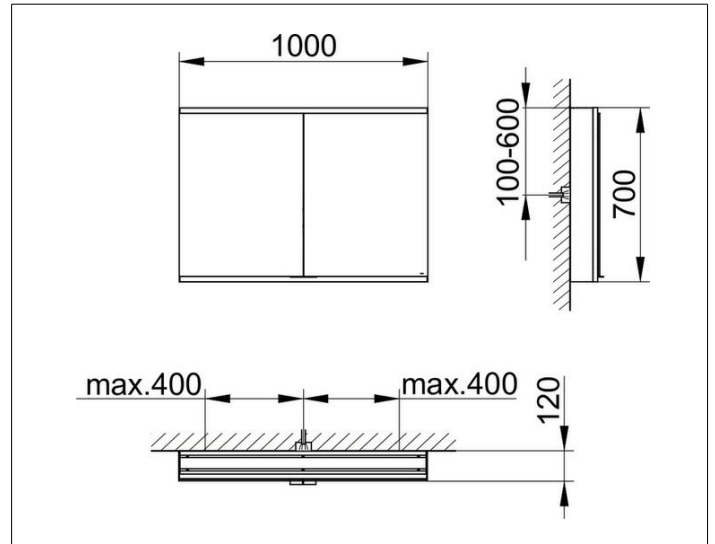

Royal Modular 2.0
800201100000300 Spiegelschrank

PRODUKT

ZEICHNUNG

OBERFLÄCHE

silber-eloxiert

ABMESSUNG

1000 x 700 x 120 mm